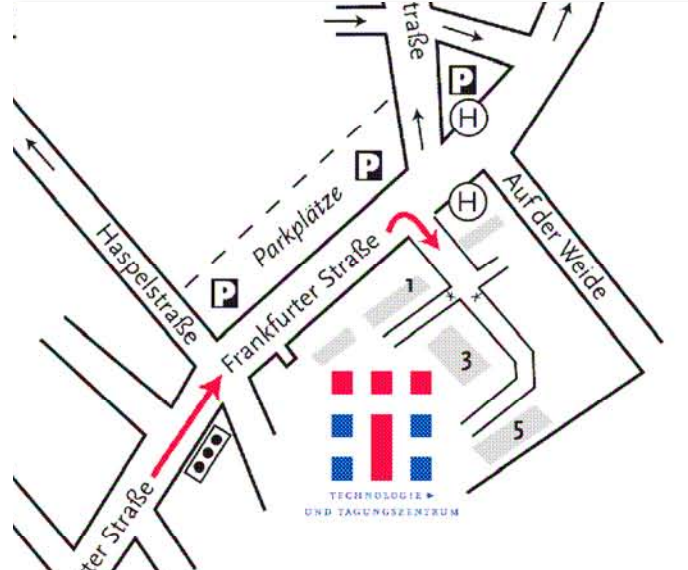

Anfahrt mit der Bahn:

Marburg liegt an der DB-Strecke Kassel- Frankfurt (mit stündlicher Anbindung ohne Umsteigen in beide Richtungen).

mit dem Bus:

Linie 1,2, 4,5 und 7 Haltestelle „Gutenbergstraße“
Die Linie 3 bringt Sie im 30-Minuten-Takt vom Hauptbahnhof bis fast direkt vor die Einfahrt zum TTZ-Gelände; Haltestelle: „**Auf der Weide**“

**Technologie und Tagungszentrum
Software Center 3
35037 Marburg**

mit dem Auto:

aus Richtung Norden (Kassel):

Ausfahrt MR-Gisselberger-Str., an der Ampel rechts abbiegen, an der nächsten Ampel links abbiegen (rechte Spur, Richtung Südviertel), nächste sofort wieder rechts abbiegen.

aus Richtung Süden (Gießen):

Ausfahrt MR-Süd, rechts Richtung Stadtmitte, zweite Möglichkeit wieder rechts in die Gisselberger-Str., nach ca. 150 m an der vierten Ampel links abbiegen (rechte Spur, Richtung Südviertel), nächste sofort wieder rechts abbiegen. Das TTZ befindet sich auf der rechten Seite auf einem alten Kasernengelände (Straßenschild Software Center am alten Wachhäuschen). Öffentliche Parkplätze befinden sich entlang der Frankfurter Straße, sowie in den nahe gelegenen Parkhäusern.